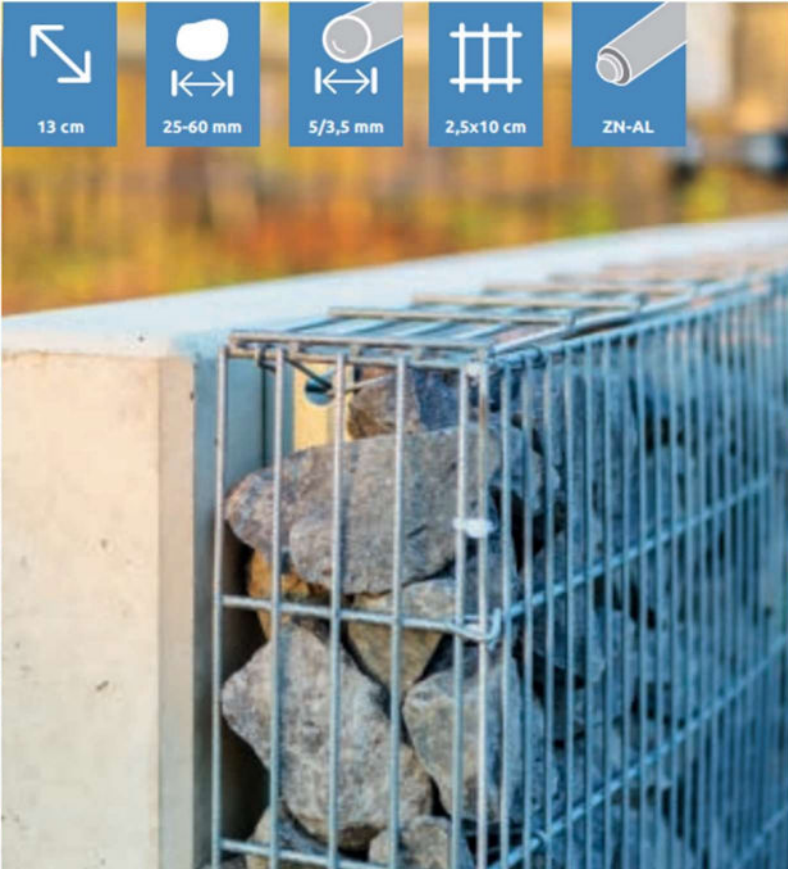

Habillage de façade en gabion

Embellez votre façade avec notre système modulable aux panneaux épurés et profilés. Le bardage peut adopter des hauteurs jusqu'à 10 mètres. Linteau en tôle sur demande pour l'entourage des portes et des fenêtres. Fixation possible sur les isolations thermiques après étude spécifique.

Fixation de la rangée de panneaux de grillage inférieure sur les cornières de fixation au moyen de crochets.

- Lorsque les longueurs et hauteurs varient, il faut adapter les panneaux de grillage sur place à l'aide d'une pince coupante diagonale solide
- Tous les éléments sont de qualité supérieure (grillage alu-zinc galvanisé) et très durables.
- Pierres non fournies

Vissage des cornières de fixation sur le mur :

- Comme les matériaux de construction d'un mur diffèrent d'un endroit à l'autre, les vis et les chevilles sont à choisir sur place.
- Les dimensions des trous dans la cornière ont été conçues de sorte à garantir un perçage rapide et direct. Il en est de même pour les chevilles.
- Distance entre les cornières de fixation : 30 - 33 cm.

N° art.	Produit	↔	↖	↕	📦
98040	Panneau de grillage	117,8 cm	50,5 cm	-	1
98041	Panneau de grillage	117,8 cm	100,5 cm	-	1
98042	Panneau de grillage	177,8 cm	100,5 cm	-	1
98043	Panneau de grillage	197,8 cm	100,5 cm	-	1
98049	Panneau de grillage	197,8 cm	50,5 cm	-	1
98044	Grille de finition	-	100,5 cm	10,3 cm	1
98060	Cornière de fixation habillage de façade	3 cm	200,5 cm	4 cm	1
98065	Lot de crochets de fixation (35 pcs)	-	-	12,5 cm	1
95748	Raccord en spirale	-	50 cm	-	1
95752	Raccord en spirale	-	100 cm	-	1

Nombre de crochets + cornières de fixation

Panneau de grillage	Crochets	Cornières de fixation
98040	15x	5x
98041	25x	5x
98042	30x	6x
98043	35x	7x
98049	21x	7x

SAS GABION CONCEPTION
778 555 6831

4, Rue des Erondes
85130 Tiffauges - FRANCE

www.gabion-conception.fr
contact@gabion-conception.fr