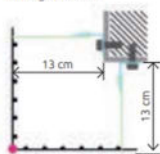

Bardage extérieur