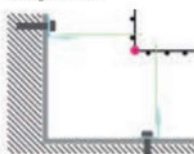

Bardage intérieur

Raccord en spirale

Lot de crochets de fixation

Cornières de fixation

Panneau de grillage